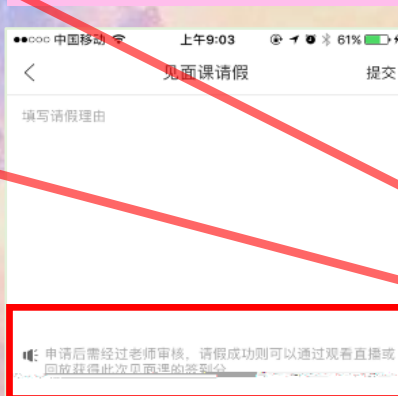

第五音单...

作业 截止时间2021-02-28 23:59

作业 截止时间2021-02-28 23:59

作业 截止时间2021-02-28 23:59

作业 截止时间2021-02-28 23:59

作业 截止时间2021-02-28 23:59

作业 截止时间2021-02-28 23:59

发现 帮助 传播 汇聚
改变教育的力量