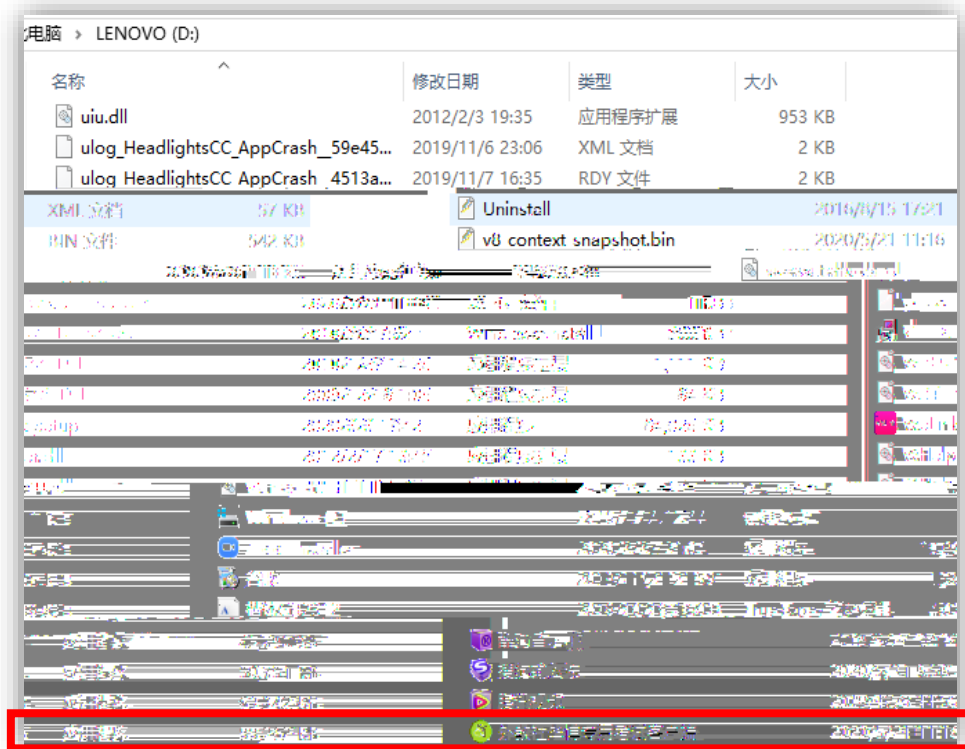

及 何

3. 何

4. BB

利 务

5.

 **提示**
检测到您在切换窗口，已经提交服务器！切换超过3次，将直接退出考试！
[→ 关闭](#)

6.

何 及

BB

何

允 360

利

C

D

.exe

BB