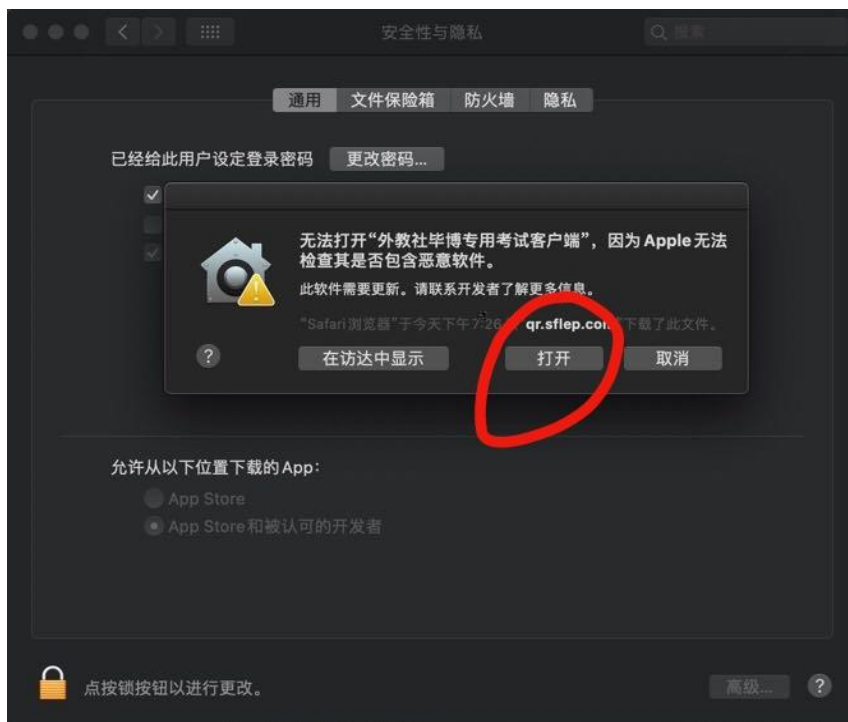

win8

2

Windows

3

1

件

何

1

2

3

2

利

5

Mac macOS Sierra 10.12

sudo spctl --master-disable

利